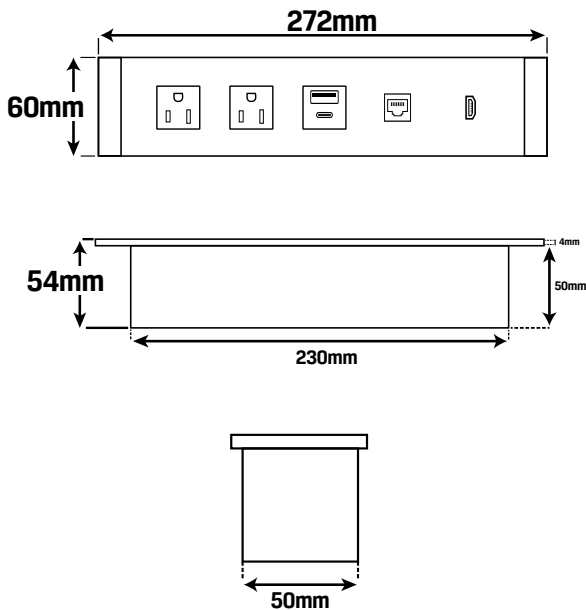

GROMMET AMSTERDAN

TOMA CORRIENTE

SOLUCIONES
EN MOBILIARIO

BÚTOR[®]

Dimensiones

Tamaño Producto 272mm x 60mm x 54mm

Tamaño Horado Superficie 23cm x 50cm

Color Negro

Especificaciones Técnicas

Material: Aluminio

Color: Negro

Configuración: 2 Puertos Toma Corriente | 1 USB Tipo A | 1 USB TIPO C 20W | 1 HDMI | 1 LAN

Cable: 1m

Salida USB A: 5V 2A

Voltage: 110V

BÚTOR.
SOLUCIONES EN MOBILIARIO