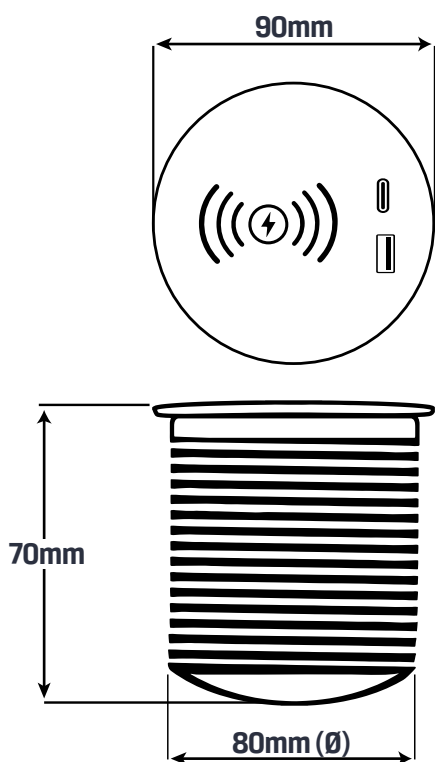

GROMMET REDONDO CARGA INALÁMBRICA

SOLUCIONES
EN MOBILIARIO

BÚTOR®

Dimensiones

Diámetro 90mm

Tamaño Producto 70mm X 90mm (Ø)

Tamaño Horado Superficie 80mm (Ø)

Color Negro | Blanco

Especificaciones Técnicas

Material: Polipropileno

Color: Blanco - Negro

Configuración: Pad de Carga Inalambrica 10W

| 1 USB Tipo C 20w | 1 USB Tipo A

Cable: 1m

Salida USB A: 5V 2A

Voltage: 110V

Carga de Alta Velocidad 2,5x Más Rápida

20W Salida Máxima de USB C

Carga Inalámbrica x1 USB x1 USB Tipo C x1

BÚTOR.
SOLUCIONES EN MOBILIARIO

Consultar disponibilidad
Garantía - (1) año por defectos de fabricación