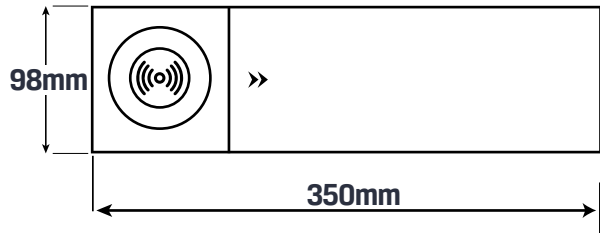

GROMMET ULTRA INALÁMBRICO

SOLUCIONES
EN MOBILIARIO

BÚTOR®

Dimensiones

Tamaño Producto 98mm X 55mm X 545mm

Tamaño Horado Superficie 335mm x 70mm

Color Negro

Especificaciones Técnicas

Material: Aluminio

Color: Negro

Configuración: 2 Puertos Toma Corriente | 1 USB Tipo A | 1 USB TIPO C
| 1 HDMI | 1 LAN

Cable: 1m

Salida USB : 18W

Voltage: 110V

Este diseño ayuda a mantener un espacio de trabajo limpio y ordenado.
Fácil instalación.
Ofrecen un estilo sobrio y elegante.