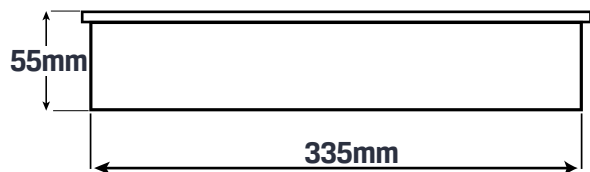

GROMMET ULTRA INALÁMBRICO

SOLUCIONES
EN MOBILIARIO

BÚTOR®

Dimensiones

Tamaño Producto 98mm X 55mm X 545mm

Tamaño Horado Superficie 335mm x 70mm

Color Negro

Especificaciones Técnicas

Material: Aluminio

Color: Negro

Configuración: 2 Puertos Toma Corriente | 1 USB Tipo A | 1 USB TIPO C
| 1 HDMI | 1 LAN

Cable: 1m

Salida USB : 18W

Voltage: 110V

Este diseño ayuda a mantener un espacio de trabajo limpio y ordenado.
Fácil instalación.
Ofrecen un estilo sobrio y elegante.