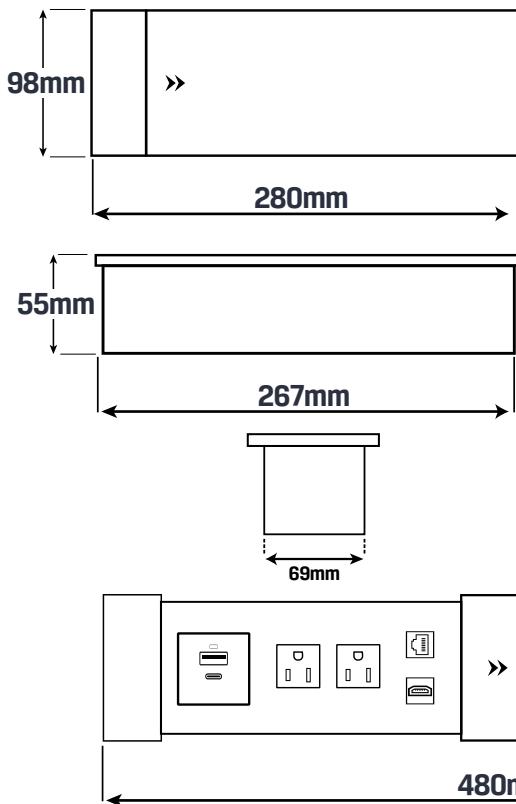

CAJA DE CONECTIVIDAD ULTRA PUERTO UNIVERSAL

SOLUCIONES
EN MOBILIARIO

BÚTOR®

Dimensiones

Tamaño Producto 480mm x 98mm x 55mm

Tamaño Horado Superficie 27cm x 7cm

Color Negro

Especificaciones Técnicas

Material: Aluminio

Color: Negro

Configuración: 2 Puertos Toma Corriente | 1 USB Tipo A | 1 USB Tipo C
| 1 HDMI | 1 LAN CAT. 6

Cable: 1m

Salida USB: 5V 2A

Voltage: 110V

BÚTOR.
SOLUCIONES EN MOBILIARIO

Consultar disponibilidad
Garantía - (1) año por defectos de fabricación