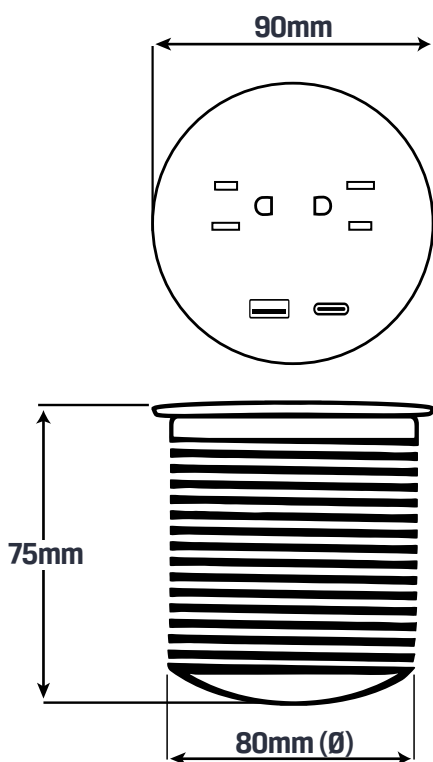

ENCHUFE CON TAPA PARA MESA CON DOBLE PUERTO USB

SOLUCIONES
EN MOBILIARIO

BÚTOR®

Dimensiones

Diámetro 90mm

Tamaño Producto 75mm x 90mm (Ø)

Tamaño Horado Superficie 80mm (Ø)

Color Blanco / Negro

Especificaciones Técnicas

Material: Polipropileno

Color: Blanco - Negro

Configuración: 2 Puertos Toma Corriente | 1 USB Tipo C 20w
| 1 USB Tipo A

Cable: 1m

Salida USB A : 5V 2A

Voltage: 110V

Tapa Slider para cubrir los puertos cuando no se utilizan.
Ofrecen un estilo sobrio y elegante.