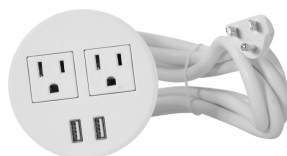

# ENCHUFE PARA MESA CON DOBLE PUERTO USB

SOLUCIONES  
EN MOBILIARIO

## Especificaciones Técnicas

**Material:** Polipropileno

**Color:** Blanco - Negro

**Configuración:** 2 Puertos Toma Corriente | 2 USB Tipo A

**Cable:** 1m

**Salida USB:** 5V 2A

**Voltage:** 110V

Este diseño ayuda a mantener un espacio de trabajo limpio y ordenado.  
Fácil instalación.  
Ofrecen un estilo sobrio y elegante.