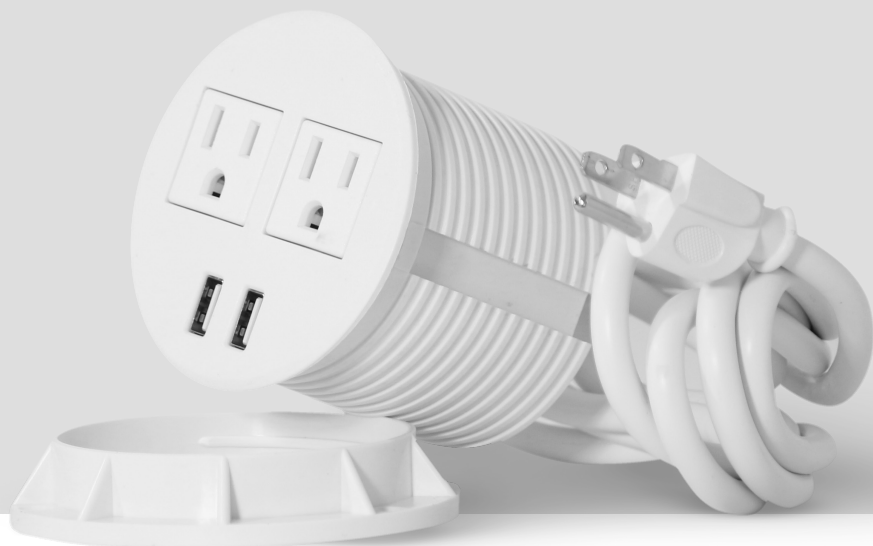

# ENCHUFE PARA MESA CON DOBLE PUERTO USB

SOLUCIONES  
EN MOBILIARIO

## Dimensiones

**Diámetro** 90mm

**Tamaño Producto** 90mm x 90mm (Ø)

**Tamaño Horado Superficie** 80mm (Ø)

**Color** Blanco / Negro

## Especificaciones Técnicas

**Material:** Polipropileno

**Color:** Blanco - Negro

**Configuración:** 2 Puertos Toma Corriente | 2 USB Tipo A

**Cable:** 1m

**Salida USB:** 5V 2A

**Voltage:** 110V

Este diseño ayuda a mantener un espacio de trabajo limpio y ordenado.  
Fácil instalación.  
Ofrecen un estilo sobrio y elegante.