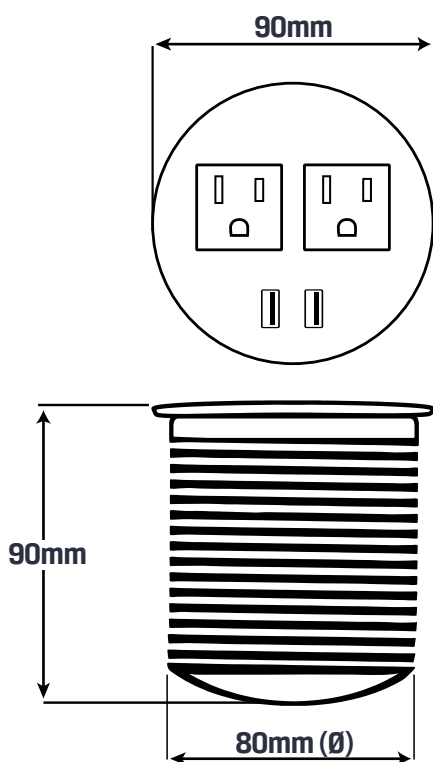

## Dimensiones

**Diámetro** 90mm

**Tamaño Producto** 90mm x 90mm (Ø)

**Tamaño Horado Superficie** 80mm (Ø)

**Color** Blanco / Negro

## Especificaciones Técnicas

**Material:** Polipropileno

**Color:** Blanco - Negro

**Configuración:** 2 Puertos Toma Corriente | 2 USB Tipo A

**Cable:** 1m

**Salida USB:** 5V 2A

**Voltage:** 110V

Este diseño ayuda a mantener un espacio de trabajo limpio y ordenado.  
Fácil instalación.  
Ofrecen un estilo sobrio y elegante.