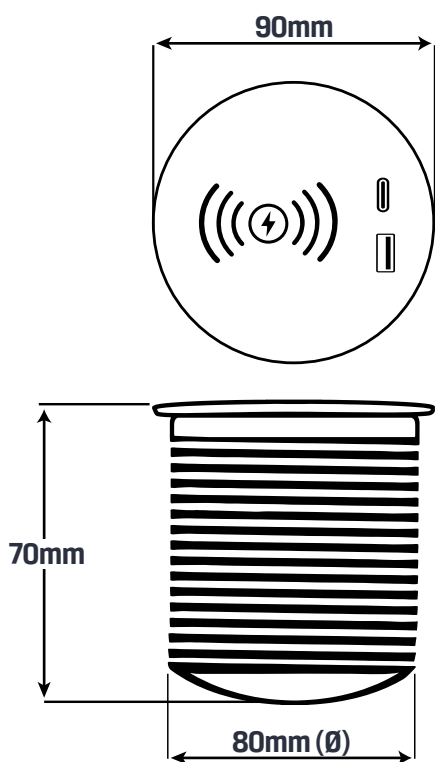

\$269.000

Dimensiones

Diámetro 90mm

Tamaño Producto 75mm x 90mm (Ø)

Tamaño Horado Superficie 80mm (Ø)

Color Blanco / Negro

Especificaciones Técnicas

Material: Polipropileno

Diámetro 90mm

Tamaño Producto 70mm X 90mm (Ø)

Tamaño Horado Superficie 80mm (Ø)

Color Negro | Blanco

Especificaciones Técnicas

Material: Polipropileno

Color: Blanco - Negro

Configuración: Pad de Carga Inalambrica 10W

Tamaño Producto 272mm x 60mm x 54mm

Tamaño Horado Superficie 23cm x 50cm

Color Negro

Especificaciones Técnicas

Material: Aluminio

Color: Negro

Configuración: 2 Puertos Toma Corriente | 1 USB Tipo A | 1 USB TIPO C 20W | 1 HDMI | 1 LAN

Tamaño Horado Superficie 19cmx10.3cm

Color Negro | Blanco

Especificaciones Técnicas

Material: Polipropileno

Color: Negro | Blanco

Configuración: 2 Puertos Toma Corriente | 1 USB Tipo C 20w
| 1 USB Tipo A | Pad de Carga Inalámbrica 10w