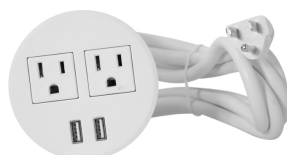

Material: Polipropileno

Color: Blanco - Negro

Configuración: 2 Puertos Toma Corriente | 2 USB Tipo A

Cable: 1m

Salida USB: 5V 2A

Voltage: 110V

Este diseño ayuda a mantener un espacio de trabajo limpio y ordenado.
Fácil instalación.
Ofrecen un estilo sobrio y elegante.