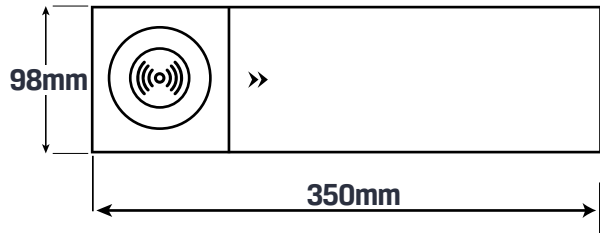

Tamaño Horado Superficie 19cmx10.3cm

Color Negro | Blanco

Especificaciones Técnicas

Material: Polipropileno

Color: Negro | Blanco

Configuración: 2 Puertos Toma Corriente | 1 USB Tipo C 20w
| 1 USB Tipo A | Pad de Carga Inalámbrica 10w

BÚTOR[®]

\$670.000

Dimensiones

Tamaño Producto 98mm X 55mm X 545mm

Tamaño Horado Superficie 335mm x 70mm

Color Negro

Especificaciones Técnicas

Material: Aluminio