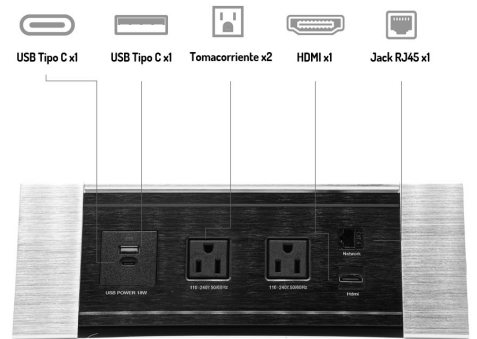

Material: Aluminio

Color: Negro

Configuración: 2 Puertos Toma Corriente | 1 USB Tipo A | 1 USB Tipo C
| 1 HDMI | 1 LAN CAT. 6

Cable: 1m

Salida USB: 5V 2A

Voltage: 110V

BÚTOR.
SOLUCIONES EN MOBILIARIO

Consultar disponibilidad
Garantía - (1) año por defectos de fabricación

Especificaciones Técnicas

Material: Aluminio

Color: Negro

Configuración: 2 Puertos Toma Corriente | 1 USB Tipo A | 1 USB TIPO C
| 1 HDMI | 1 LAN

Cable: 1m

Salida USB C: 18W

Voltage: 110V

Consultar disponibilidad
Garantía - (1) año por defectos de fabricación