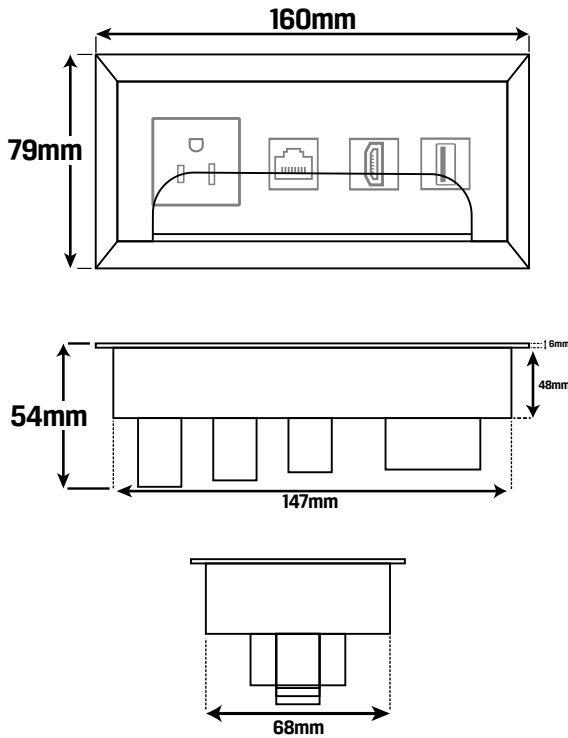

CAJA DE CONECTIVIDAD MULTIPUERTOS

SOLUCIONES
EN MOBILIARIO

BÚTOR®

$169.000

Dimensiones

Tamaño Producto 160mm x 79mm x 54mm

Tamaño Horado Superficie 15cm x 70cm

Color Negro