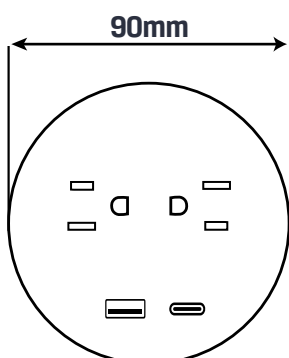

\$119.000

Dimensiones

Diámetro 70mm

Tamaño Producto 70mm x 70mm (Ø)

Tamaño Horado Superficie 60mm (Ø)

Color Negro | Blanco

Especificaciones Técnicas

Material: Polipropileno

\$269.000

Dimensiones

Diámetro 90mm

Tamaño Producto 75mm x 90mm (Ø)

Tamaño Horado Superficie 80mm (Ø)

Color Blanco / Negro

Especificaciones Técnicas

Material: Polipropileno

Diámetro 90mm

Tamaño Producto 70mm X 90mm (Ø)

Tamaño Horado Superficie 80mm (Ø)

Color Negro | Blanco

Especificaciones Técnicas

Material: Polipropileno

Color: Blanco - Negro

Configuración: Pad de Carga Inalambrica 10W

Tamaño Producto 272mm x 60mm x 54mm

Tamaño Horado Superficie 23cm x 50cm

Color Negro

Especificaciones Técnicas

Material: Aluminio

Color: Negro

Configuración: 2 Puertos Toma Corriente | 1 USB Tipo A | 1 USB TIPO C 20W | 1 HDMI | 1 LAN