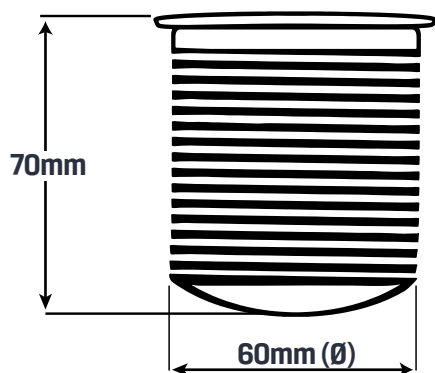

\$119.000

Dimensiones

Diámetro 70mm

Tamaño Producto 70mm x 70mm (Ø)

Tamaño Horado Superficie 60mm (Ø)

Color Negro | Blanco

Especificaciones Técnicas

Material: Polipropileno

\$269.000

Dimensiones

Diámetro 90mm

Tamaño Producto 75mm x 90mm (Ø)

Tamaño Horado Superficie 80mm (Ø)

Color Blanco / Negro

Especificaciones Técnicas

Material: Polipropileno

Diámetro 90mm

Tamaño Producto 70mm X 90mm (Ø)

Tamaño Horado Superficie 80mm (Ø)

Color Negro | Blanco

Especificaciones Técnicas

Material: Polipropileno

Color: Blanco - Negro

Configuración: Pad de Carga Inalambrica 10W

Tamaño Producto 272mm x 60mm x 54mm

Tamaño Horado Superficie 23cm x 50cm

Color Negro

Especificaciones Técnicas

Material: Aluminio

Color: Negro

Configuración: 2 Puertos Toma Corriente | 1 USB Tipo A | 1 USB TIPO C 20W | 1 HDMI | 1 LAN