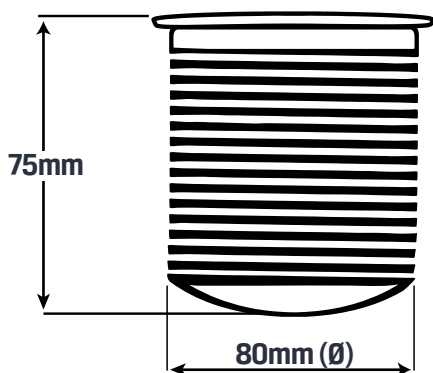

\$119.000

Dimensiones

Diámetro 70mm

Tamaño Producto 70mm x 70mm (Ø)

Tamaño Horado Superficie 60mm (Ø)

Color Negro | Blanco

Especificaciones Técnicas

Material: Polipropileno

\$269.000

Dimensiones

Diámetro 90mm

Tamaño Producto 75mm x 90mm (Ø)

Tamaño Horado Superficie 80mm (Ø)

Color Blanco / Negro

Especificaciones Técnicas

Material: Polipropileno

Diámetro 90mm

Tamaño Producto 70mm X 90mm (Ø)

Tamaño Horado Superficie 80mm (Ø)

Color Negro | Blanco

Especificaciones Técnicas

Material: Polipropileno

Color: Blanco - Negro

Configuración: Pad de Carga Inalambrica 10W

Tamaño Producto 272mm x 60mm x 54mm

Tamaño Horado Superficie 23cm x 50cm

Color Negro

Especificaciones Técnicas

Material: Aluminio

Color: Negro

Configuración: 2 Puertos Toma Corriente | 1 USB Tipo A | 1 USB TIPO C 20W | 1 HDMI | 1 LAN