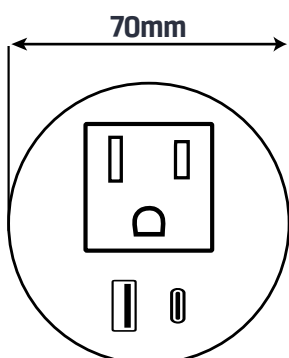

\$119.000

Dimensiones

Diámetro 70mm

Tamaño Producto 70mm x 70mm (Ø)

Tamaño Horado Superficie 60mm (Ø)

Color Negro | Blanco

Especificaciones Técnicas

Material: Polipropileno

\$269.000

Dimensiones

Diámetro 90mm

Tamaño Producto 75mm x 90mm (Ø)

Tamaño Horado Superficie 80mm (Ø)

Color Blanco / Negro

Especificaciones Técnicas

Material: Polipropileno

Diámetro 90mm

Tamaño Producto 70mm X 90mm (Ø)

Tamaño Horado Superficie 80mm (Ø)

Color Negro | Blanco

Especificaciones Técnicas

Material: Polipropileno

Color: Blanco - Negro

Configuración: Pad de Carga Inalambrica 10W

Tamaño Producto 272mm x 60mm x 54mm

Tamaño Horado Superficie 23cm x 50cm

Color Negro

Especificaciones Técnicas

Material: Aluminio

Color: Negro

Configuración: 2 Puertos Toma Corriente | 1 USB Tipo A | 1 USB TIPO C 20W | 1 HDMI | 1 LAN