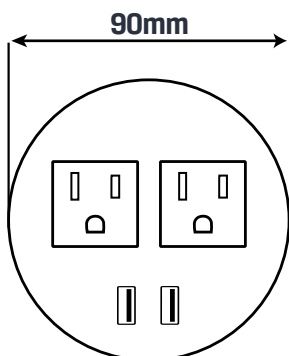

BÚTOR®

\$209.000

Dimensiones

Diámetro 90mm

Tamaño Producto 90mm x 90mm (Ø)

Tamaño Horado Superficie 80mm (Ø)

Color Blanco / Negro

Especificaciones Técnicas

\$269.000

Dimensiones

Diámetro 90mm

Tamaño Producto 75mm x 90mm (Ø)

Tamaño Horado Superficie 80mm (Ø)

Color Blanco / Negro

Especificaciones Técnicas

Material: Polipropileno

Diámetro 90mm

Tamaño Producto 70mm X 90mm (Ø)

Tamaño Horado Superficie 80mm (Ø)

Color Negro | Blanco

Especificaciones Técnicas

Material: Polipropileno

Color: Blanco - Negro

Configuración: Pad de Carga Inalambrica 10W

Tamaño Producto 272mm x 60mm x 54mm

Tamaño Horado Superficie 23cm x 50cm

Color Negro

Especificaciones Técnicas

Material: Aluminio

Color: Negro

Configuración: 2 Puertos Toma Corriente | 1 USB Tipo A | 1 USB TIPO C 20W | 1 HDMI | 1 LAN