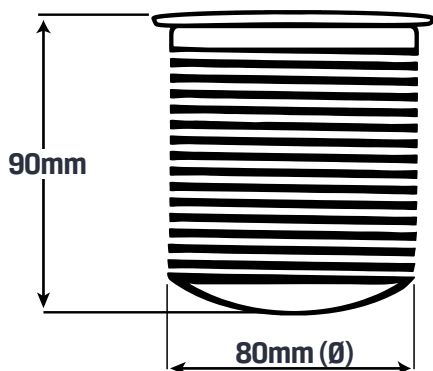

\$119.000

Dimensiones

Diámetro 70mm

Tamaño Producto 70mm x 70mm (Ø)

Tamaño Horado Superficie 60mm (Ø)

Color Negro | Blanco

Especificaciones Técnicas

Material: Polipropileno

BÚTOR®

\$209.000

Dimensiones

Diámetro 90mm

Tamaño Producto 90mm x 90mm (Ø)

Tamaño Horado Superficie 80mm (Ø)

Color Blanco / Negro

Especificaciones Técnicas

\$269.000

Dimensiones

Diámetro 90mm

Tamaño Producto 75mm x 90mm (Ø)

Tamaño Horado Superficie 80mm (Ø)

Color Blanco / Negro

Especificaciones Técnicas

Material: Polipropileno

Tamaño Producto 272mm x 60mm x 54mm

Tamaño Horado Superficie 23cm x 50cm

Color Negro

Especificaciones Técnicas

Material: Aluminio

Color: Negro

Configuración: 2 Puertos Toma Corriente | 1 USB Tipo A | 1 USB TIPO C 20W | 1 HDMI | 1 LAN