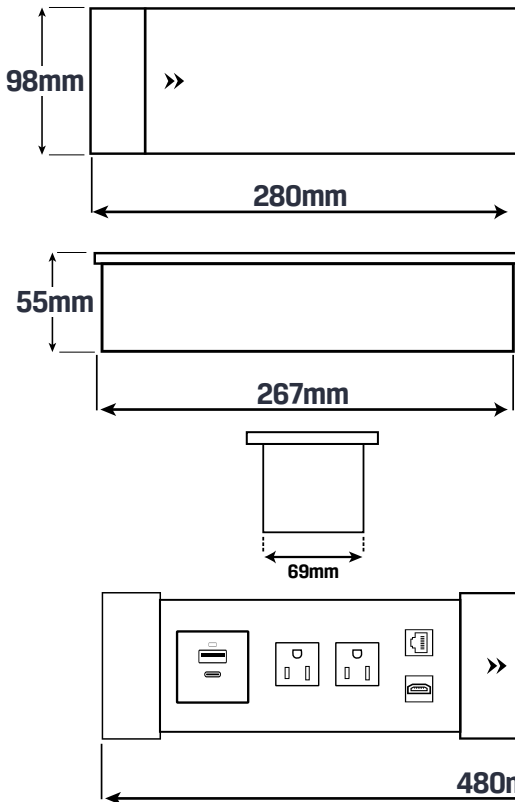

Diámetro 90mm

Tamaño Producto 70mm X 90mm (Ø)

Tamaño Horado Superficie 80mm (Ø)

Color Negro | Blanco

Especificaciones Técnicas

Material: Polipropileno

Color: Blanco - Negro

Configuración: Pad de Carga Inalambrica 10W

Tamaño Producto 272mm x 60mm x 54mm

Tamaño Horado Superficie 23cm x 50cm

Color Negro

Especificaciones Técnicas

Material: Aluminio

Color: Negro

Configuración: 2 Puertos Toma Corriente | 1 USB Tipo A | 1 USB TIPO C 20W | 1 HDMI | 1 LAN

SOLUCIONES
EN MOBILIARIO

BÚTOR®

\$529.000

Dimensiones

Tamaño Producto 480mm x 98mm x 55mm

Tamaño Horado Superficie 27cm x 7cm

Color Negro

Especificaciones Técnicas

Tamaño Horado Superficie 19cmx10.3cm

Color Negro | Blanco

Especificaciones Técnicas

Material: Polipropileno

Color: Negro | Blanco

Configuración: 2 Puertos Toma Corriente | 1 USB Tipo C 20w
| 1 USB Tipo A | Pad de Carga Inalámbrica 10w