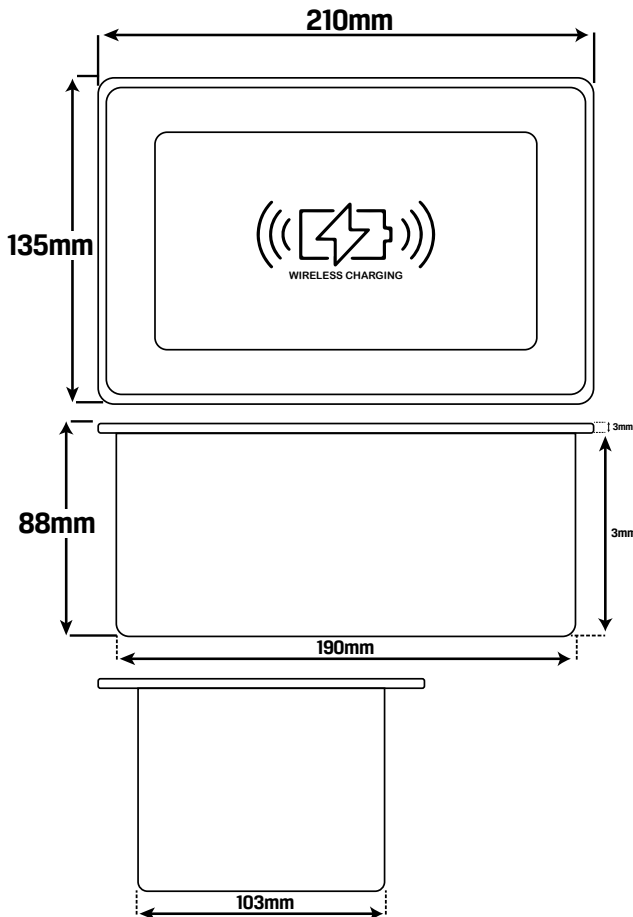

Diámetro 90mm

Tamaño Producto 70mm X 90mm (Ø)

Tamaño Horado Superficie 80mm (Ø)

Color Negro | Blanco

Especificaciones Técnicas

Material: Polipropileno

Color: Blanco - Negro

Configuración: Pad de Carga Inalambrica 10W

Tamaño Producto 272mm x 60mm x 54mm

Tamaño Horado Superficie 23cm x 50cm

Color Negro

Especificaciones Técnicas

Material: Aluminio

Color: Negro

Configuración: 2 Puertos Toma Corriente | 1 USB Tipo A | 1 USB TIPO C 20W | 1 HDMI | 1 LAN

Tamaño Horado Superficie 19cmx10.3cm

Color Negro | Blanco

Especificaciones Técnicas

Material: Polipropileno

Color: Negro | Blanco

Configuración: 2 Puertos Toma Corriente | 1 USB Tipo C 20w
| 1 USB Tipo A | Pad de Carga Inalámbrica 10w

BÚTOR[®]

\$670.000

Dimensiones

Tamaño Producto 98mm X 55mm X 545mm

Tamaño Horado Superficie 335mm x 70mm

Color Negro

Especificaciones Técnicas

Material: Aluminio