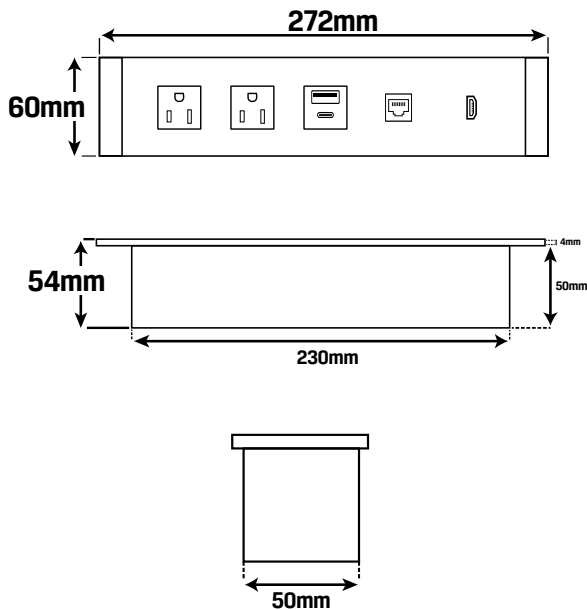

\$269.000

Dimensiones

Diámetro 90mm

Tamaño Producto 75mm x 90mm (Ø)

Tamaño Horado Superficie 80mm (Ø)

Color Blanco / Negro

Especificaciones Técnicas

Material: Polipropileno

Diámetro 90mm

Tamaño Producto 70mm X 90mm (Ø)

Tamaño Horado Superficie 80mm (Ø)

Color Negro | Blanco

Especificaciones Técnicas

Material: Polipropileno

Color: Blanco - Negro

Configuración: Pad de Carga Inalambrica 10W

Tamaño Producto 272mm x 60mm x 54mm

Tamaño Horado Superficie 23cm x 50cm

Color Negro

Especificaciones Técnicas

Material: Aluminio

Color: Negro

Configuración: 2 Puertos Toma Corriente | 1 USB Tipo A | 1 USB TIPO C 20W | 1 HDMI | 1 LAN

Tamaño Horado Superficie 19cmx10.3cm

Color Negro | Blanco

Especificaciones Técnicas

Material: Polipropileno

Color: Negro | Blanco

Configuración: 2 Puertos Toma Corriente | 1 USB Tipo C 20w
| 1 USB Tipo A | Pad de Carga Inalámbrica 10w