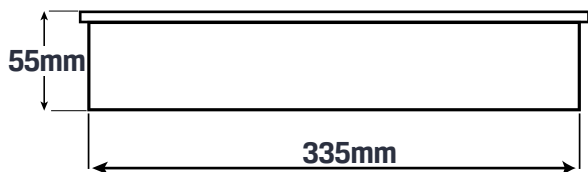

Tamaño Producto 272mm x 60mm x 54mm

Tamaño Horado Superficie 23cm x 50cm

Color Negro

Especificaciones Técnicas

Material: Aluminio

Color: Negro

Configuración: 2 Puertos Toma Corriente | 1 USB Tipo A | 1 USB TIPO C 20W | 1 HDMI | 1 LAN

Tamaño Horado Superficie 19cmx10.3cm

Color Negro | Blanco

Especificaciones Técnicas

Material: Polipropileno

Color: Negro | Blanco

Configuración: 2 Puertos Toma Corriente | 1 USB Tipo C 20w
| 1 USB Tipo A | Pad de Carga Inalámbrica 10w

BÚTOR[®]

\$670.000

Dimensiones

Tamaño Producto 98mm X 55mm X 545mm

Tamaño Horado Superficie 335mm x 70mm

Color Negro

Especificaciones Técnicas

Material: Aluminio