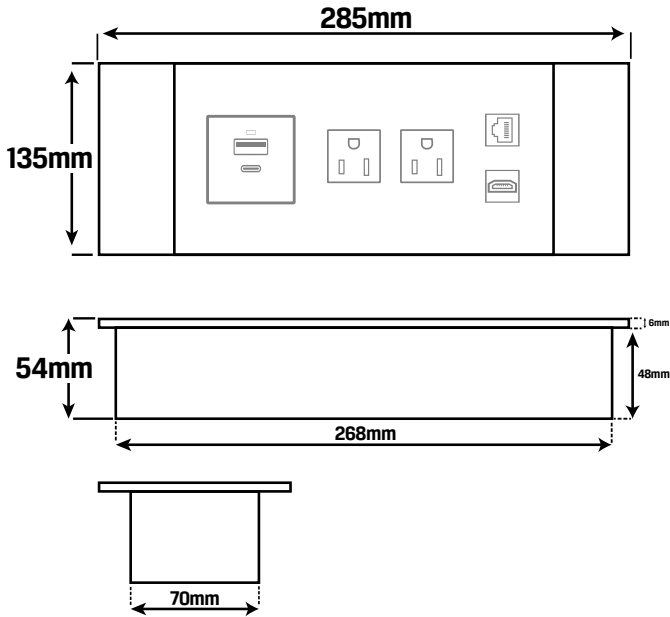

Tamaño Producto 272mm x 60mm x 54mm

Tamaño Horado Superficie 23cm x 50cm

Color Negro

Especificaciones Técnicas

Material: Aluminio

Color: Negro

Configuración: 2 Puertos Toma Corriente | 1 USB Tipo A | 1 USB TIPO C 20W | 1 HDMI | 1 LAN

SOLUCIONES
EN MOBILIARIO

BÚTOR®

\$529.000

Dimensiones

Tamaño Producto 480mm x 98mm x 55mm

Tamaño Horado Superficie 27cm x 7cm

Color Negro

Especificaciones Técnicas

Contacto
+57 300 2866895

CAJA DE CONECTIVIDAD FLIP | TOMA CORRIENTE

SOLUCIONES
EN MOBILIARIO

\$539.000

Dimensiones

Tamaño Producto 285mm x 135mm x 54mm

Tamaño Horado Superficie 27cm x 48cm

Color Negro | Plateado

Tamaño Horado Superficie 19cmx10.3cm

Color Negro | Blanco

Especificaciones Técnicas

Material: Polipropileno

Color: Negro | Blanco

Configuración: 2 Puertos Toma Corriente | 1 USB Tipo C 20w
| 1 USB Tipo A | Pad de Carga Inalámbrica 10w