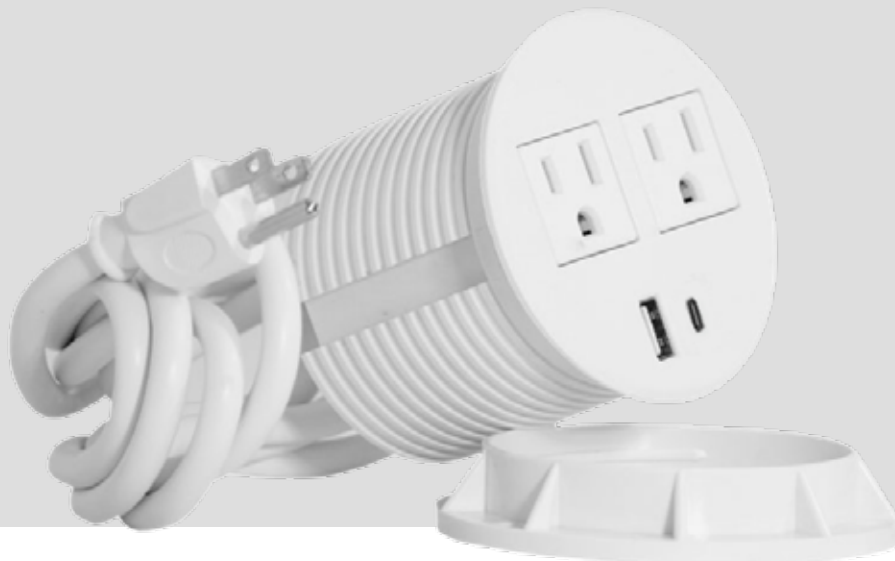

## Especificaciones Técnicas

**Material:** Aluminio

**Color:** Negro

**Configuración:** 2 Puertos Toma Corriente | 1 HDMI | 1 LAN

**Voltage:** 110V

# ENCHUFE PARA MESA CON DOBLE PUERTO USB

B-10100102

**\$219.000**

## Especificaciones Técnicas

**Material:** Polipropileno

**Color:** Blanco - Negro

**Configuración:** 2 Puertos Toma Corriente | 1 USB Tipo A | 1 USB-C

**Cable:** 1.7m

**Salida USB:** 5V 2A

**Voltage:** 110V