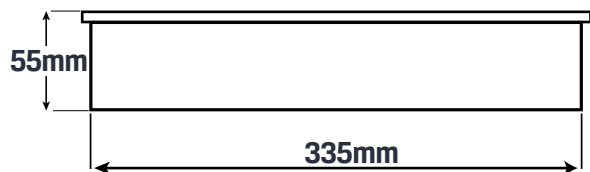

### Dimensiones

**Tamaño Producto** 210mm x 135mm x 88mm

**Tamaño Horado Superficie** 19cmx10.3cm

**Color** Negro | Blanco

## Dimensiones

**Tamaño Producto** 98mm X 55mm X 545mm

**Tamaño Horado Superficie** 335mm x 70mm

**Color** Negro