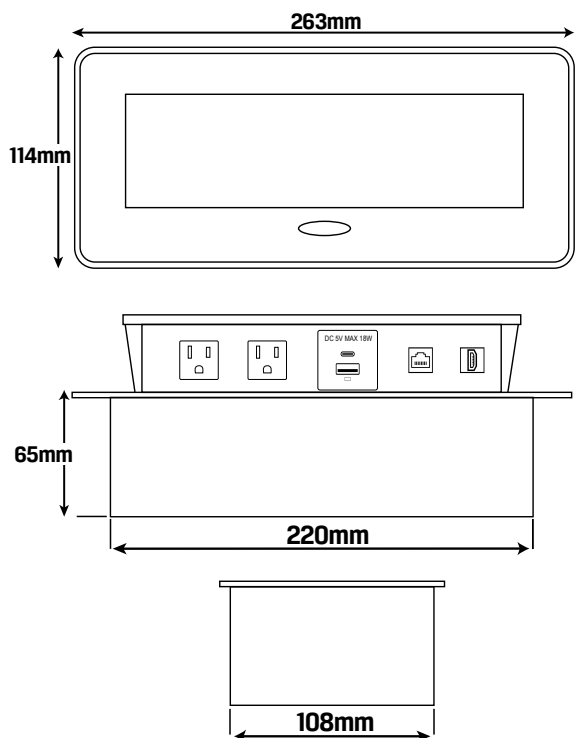

## Dimensiones

**Tamaño Producto** 480mm x 98mm x 55mm

**Tamaño Horado Superficie** 27cm x 7cm

**Color** Negro

### Dimensiones

**Tamaño Producto** 263mm x 114mm x 65mm

**Tamaño Horado Superficie** 22cm x 10,8cm

**Color** Negro / Plata

## Dimensiones

**Tamaño Producto** 285mm x 135mm x 54mm

**Tamaño Horado Superficie** 27cm x 48cm

**Color** Negro | Plateado

### Dimensiones

**Tamaño Producto** 210mm x 135mm x 88mm

**Tamaño Horado Superficie** 19cmx10.3cm

**Color** Negro | Blanco