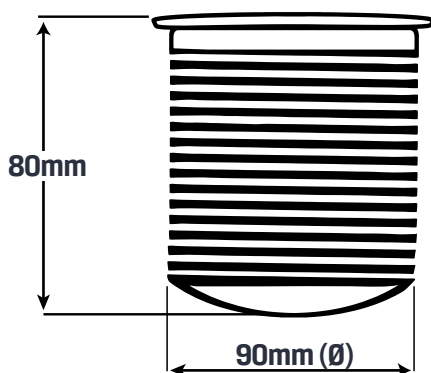

## Dimensiones

**Diámetro** 90mm

**Tamaño Producto** 75mm x 90mm (Ø)

**Tamaño Horado Superficie** 80mm (Ø)

**Color** Blanco / Negro

## Dimensiones

**Diámetro** 90mm**Tamaño Producto** 70mm X 90mm (Ø)**Tamaño Horado Superficie** 80mm (Ø)**Color** Negro | Blanco

## Dimensiones

**Tamaño Producto** 80mm x 100mm (Ø)

**Tamaño Horado Superficie** 90mm (Ø)

**Color** Negro | Blanco

 SOLUCIONES  
EN MOBILIARIO

**BÚTOR.**

### Dimensiones

**Tamaño Producto** 272mm x 60mm x 54mm

**Tamaño Horado Superficie** 23cm x 50cm

**Color** Negro