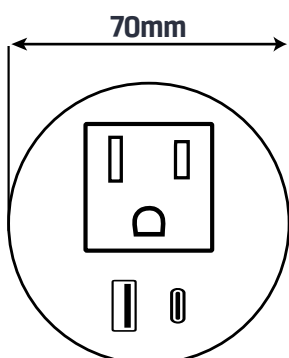

## Dimensiones

**Diámetro** 70mm

**Tamaño Producto** 70mm x 70mm (Ø)

**Tamaño Horado Superficie** 60mm (Ø)

**Color** Negro | Blanco

SOLUCIONES  
EN MOBILIARIO

**BÚTOR**<sup>®</sup>

## Dimensiones

**Tamaño Producto** 160mm x 79mm x 54mm

**Tamaño Horado Superficie** 15cm x 70cm

**Color** Negro

## Dimensiones

**Diámetro** 90mm

**Tamaño Producto** 90mm x 90mm (Ø)

**Tamaño Horado Superficie** 80mm (Ø)

**Color** Blanco / Negro

## Dimensiones

**Diámetro** 90mm

**Tamaño Producto** 75mm x 90mm (Ø)

**Tamaño Horado Superficie** 80mm (Ø)

**Color** Blanco / Negro