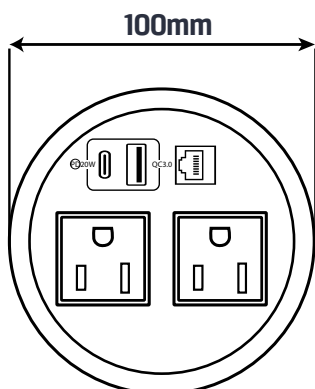

## Dimensiones

**Diámetro** 90mm**Tamaño Producto** 70mm X 90mm (Ø)**Tamaño Horado Superficie** 80mm (Ø)**Color** Negro | Blanco

## Dimensiones

**Tamaño Producto** 80mm x 100mm (Ø)

**Tamaño Horado Superficie** 90mm (Ø)

**Color** Negro | Blanco

 SOLUCIONES  
EN MOBILIARIO

**BÚTOR.**