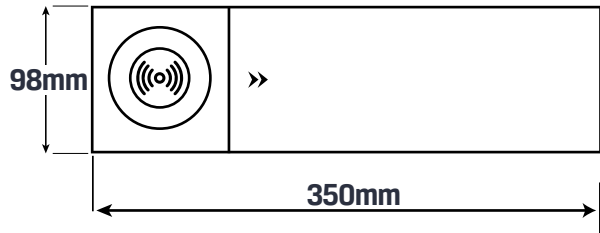

### Dimensiones

**Tamaño Producto** 210mm x 135mm x 88mm

**Tamaño Horado Superficie** 19cmx10.3cm

**Color** Negro | Blanco

## Dimensiones

**Tamaño Producto** 98mm X 55mm X 545mm

**Tamaño Horado Superficie** 335mm x 70mm

**Color** Negro