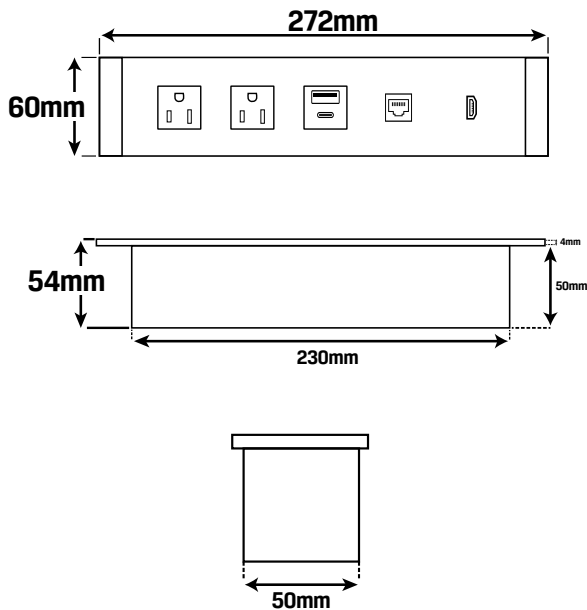

### Dimensiones

**Tamaño Producto** 272mm x 60mm x 54mm

**Tamaño Horado Superficie** 23cm x 50cm

**Color** Negro

## Dimensiones

**Tamaño Producto** 480mm x 98mm x 55mm

**Tamaño Horado Superficie** 27cm x 7cm

**Color** Negro

### Dimensiones

**Tamaño Producto** 263mm x 114mm x 65mm

**Tamaño Horado Superficie** 22cm x 10,8cm

**Color** Negro / Plata

### Dimensiones

**Tamaño Producto** 210mm x 135mm x 88mm

**Tamaño Horado Superficie** 19cmx10.3cm

**Color** Negro | Blanco