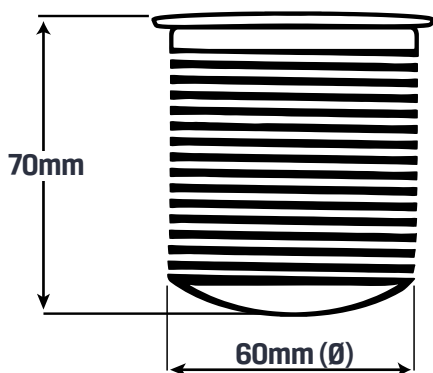

## Dimensiones

**Diámetro** 70mm

**Tamaño Producto** 70mm x 70mm (Ø)

**Tamaño Horado Superficie** 60mm (Ø)

**Color** Negro | Blanco

SOLUCIONES  
EN MOBILIARIO

**BÚTOR**<sup>®</sup>

## Dimensiones

**Tamaño Producto** 160mm x 79mm x 54mm

**Tamaño Horado Superficie** 15cm x 70cm

**Color** Negro

## Dimensiones

**Diámetro** 90mm

**Tamaño Producto** 90mm x 90mm (Ø)

**Tamaño Horado Superficie** 80mm (Ø)

**Color** Blanco / Negro

## Dimensiones

**Diámetro** 90mm

**Tamaño Producto** 75mm x 90mm (Ø)

**Tamaño Horado Superficie** 80mm (Ø)

**Color** Blanco / Negro