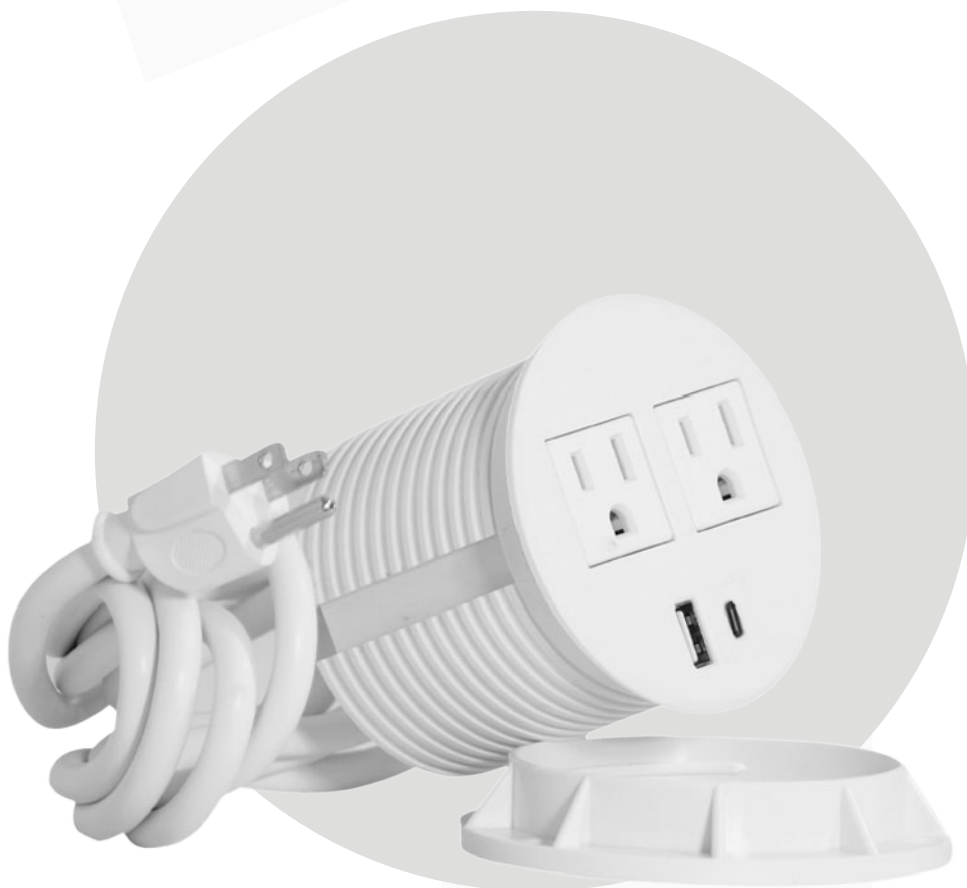

SOLUCIONES
EN MOBILIARIO

BUTOR.

ACCESORIOS

GROMMETS Y CAJAS DE CONECTIVIDAD

DISEÑOS INTELIGENTES

CERTIFICADO
CONFORMIDAD
RETIE
EL-CS-240050