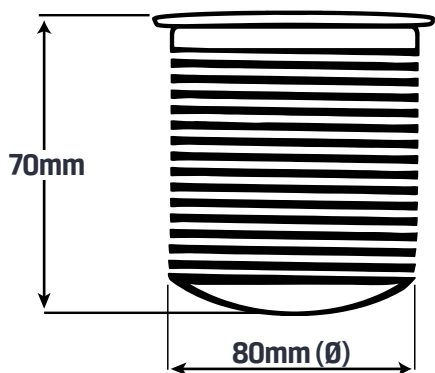

## Dimensiones

**Tamaño Producto** 160mm x 79mm x 54mm

**Tamaño Horado Superficie** 15cm x 70cm

**Color** Negro

## Dimensiones

**Diámetro** 90mm

**Tamaño Producto** 90mm x 90mm (Ø)

**Tamaño Horado Superficie** 80mm (Ø)

**Color** Blanco / Negro

## Dimensiones

**Diámetro** 90mm

**Tamaño Producto** 75mm x 90mm (Ø)

**Tamaño Horado Superficie** 80mm (Ø)

**Color** Blanco / Negro

## Dimensiones

**Diámetro** 90mm**Tamaño Producto** 70mm X 90mm (Ø)**Tamaño Horado Superficie** 80mm (Ø)**Color** Negro | Blanco