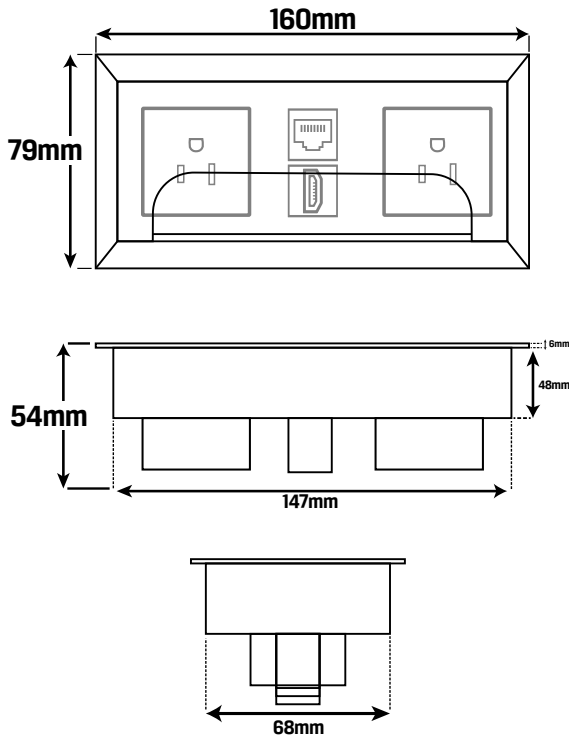

## Dimensiones

**Diámetro** 70mm

**Tamaño Producto** 70mm x 70mm (Ø)

**Tamaño Horado Superficie** 60mm (Ø)

**Color** Negro | Blanco

SOLUCIONES  
EN MOBILIARIO

**BÚTOR**<sup>®</sup>

## Dimensiones

**Tamaño Producto** 160mm x 79mm x 54mm

**Tamaño Horado Superficie** 15cm x 70cm

**Color** Negro

## Dimensiones

**Diámetro** 90mm

**Tamaño Producto** 90mm x 90mm (Ø)

**Tamaño Horado Superficie** 80mm (Ø)

**Color** Blanco / Negro

## Dimensiones

**Diámetro** 90mm

**Tamaño Producto** 75mm x 90mm (Ø)

**Tamaño Horado Superficie** 80mm (Ø)

**Color** Blanco / Negro