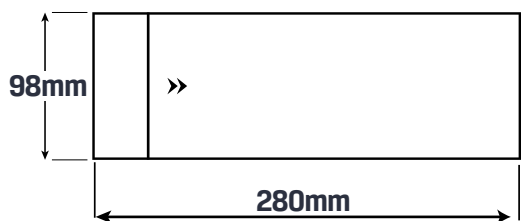

## Dimensiones

**Diámetro** 70mm

**Tamaño Producto** 70mm x 70mm (Ø)

**Tamaño Horado Superficie** 60mm (Ø)

**Color** Negro | Blanco

SOLUCIONES  
EN MOBILIARIO

**BÚTOR**<sup>®</sup>

## Dimensiones

**Tamaño Producto** 80mm x 100mm (Ø)

**Tamaño Horado Superficie** 90mm (Ø)

**Color** Negro | Blanco

 SOLUCIONES  
EN MOBILIARIO

**BÚTOR.**

### Dimensiones

**Tamaño Producto** 272mm x 60mm x 54mm

**Tamaño Horado Superficie** 23cm x 50cm

**Color** Negro

## Dimensiones

**Tamaño Producto** 480mm x 98mm x 55mm

**Tamaño Horado Superficie** 27cm x 7cm

**Color** Negro