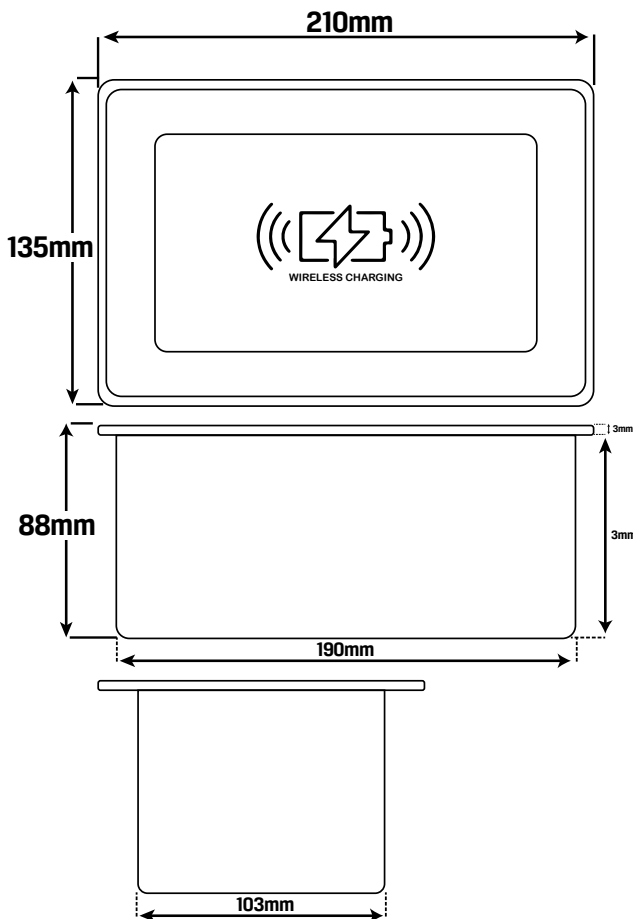

### Dimensiones

**Tamaño Producto** 263mm x 114mm x 65mm

**Tamaño Horado Superficie** 22cm x 10,8cm

**Color** Negro / Plata

## Dimensiones

**Tamaño Producto** 285mm x 135mm x 54mm

**Tamaño Horado Superficie** 27cm x 48cm

**Color** Negro | Plateado

### Dimensiones

**Tamaño Producto** 210mm x 135mm x 88mm

**Tamaño Horado Superficie** 19cmx10.3cm

**Color** Negro | Blanco

## Dimensiones

**Tamaño Producto** 98mm X 55mm X 545mm

**Tamaño Horado Superficie** 335mm x 70mm

**Color** Negro