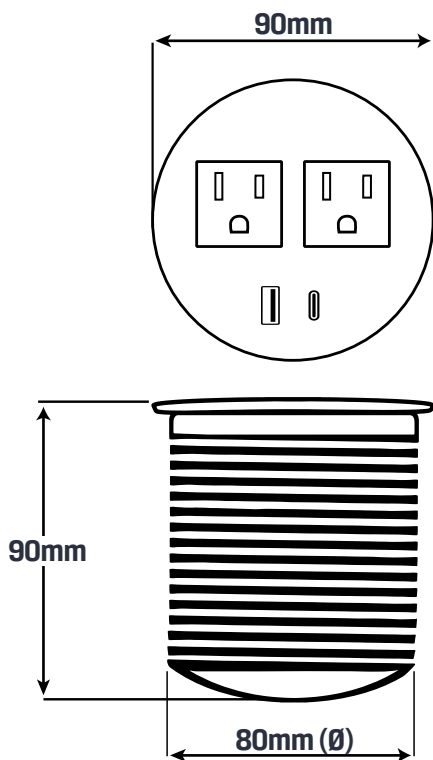

BÚTOR.
SOLUCIONES EN MOBILIARIO

Consultar disponibilidad
Garantía - (1) año por defectos de fabricación

Contacto
+57 300 2866895