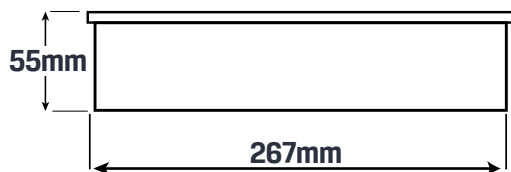

### Dimensiones

**Tamaño Producto** 272mm x 60mm x 54mm

**Tamaño Horado Superficie** 23cm x 50cm

**Color** Negro

## Dimensiones

**Tamaño Producto** 480mm x 98mm x 55mm

**Tamaño Horado Superficie** 27cm x 7cm

**Color** Negro