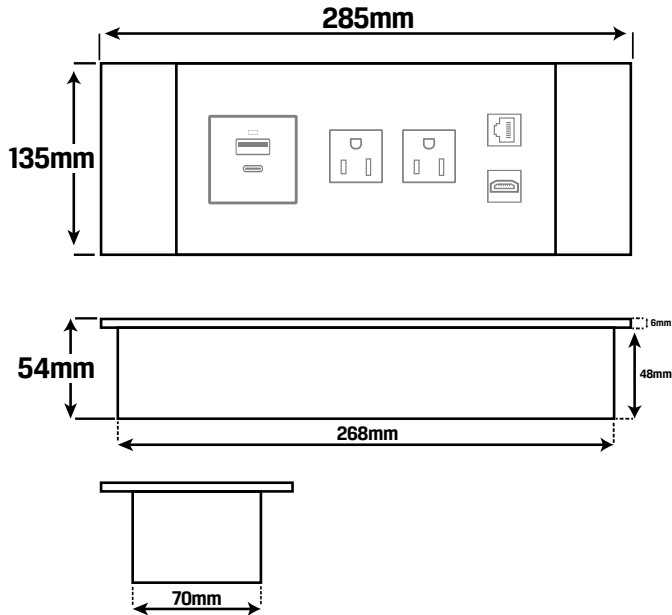

### Dimensiones

**Tamaño Producto** 263mm x 114mm x 65mm

**Tamaño Horado Superficie** 22cm x 10,8cm

**Color** Negro / Plata

## Dimensiones

**Tamaño Producto** 285mm x 135mm x 54mm

**Tamaño Horado Superficie** 27cm x 48cm

**Color** Negro | Plateado

### Dimensiones

**Tamaño Producto** 210mm x 135mm x 88mm

**Tamaño Horado Superficie** 19cmx10.3cm

**Color** Negro | Blanco

## Dimensiones

**Tamaño Producto** 98mm X 55mm X 545mm

**Tamaño Horado Superficie** 335mm x 70mm

**Color** Negro