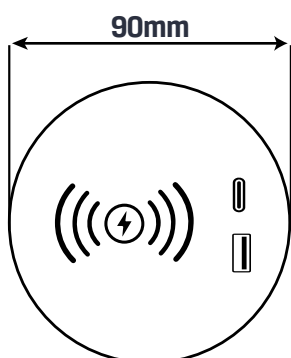

## Dimensiones

**Diámetro** 90mm

**Tamaño Producto** 75mm x 90mm (Ø)

**Tamaño Horado Superficie** 80mm (Ø)

**Color** Blanco / Negro

## Dimensiones

**Diámetro** 90mm**Tamaño Producto** 70mm X 90mm (Ø)**Tamaño Horado Superficie** 80mm (Ø)**Color** Negro | Blanco