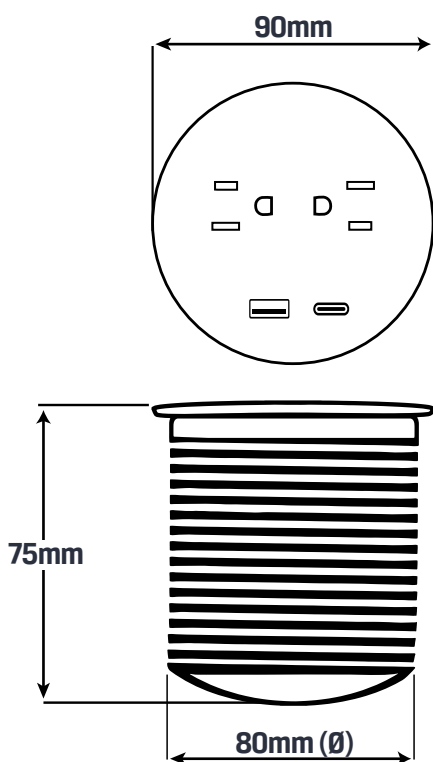

Especificaciones Técnicas

Material: Polipropileno

Color: Blanco - Negro

Configuración: 2 Puertos Toma Corriente | 1 USB Tipo C 20w
| 1 USB Tipo A

Cable: 1.7m

Salida USB A : 5V 2A

Voltage: 110V

Tapa Slider para cubrir los puertos cuando no se utilizan.
Ofrecen un estilo sobrio y elegante.